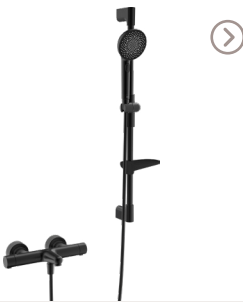

Kar- og bruserarmatur med brusersæt

Kar- og bruserar.

4749 | VVS 722258804

Kar- og bruserarmatur med brusersæt | cc 150
Flowhastighed 0,2 l/s | Fast tud | Tryktab 200 kPa | Bruserslange 1750 mm | 3 stråletyper | Håndbruser: Ø 110 mm

4749-33 | VVS 722258811

Kar- og bruserarmatur med brusersæt | cc 150
Flowhastighed 0,2 l/s | Fast tud | Tryktab 200 kPa | Bruserslange 1750 mm | 3 stråletyper | Håndbruser: Ø 110 mm

4749-80 | VVS 722258817

Kar- og bruserarmatur med brusersæt | cc 150
Flowhastighed 0,2 l/s | Fast tud | Tryktab 200 kPa | Bruserslange 1750 mm | 3 stråletyper | Håndbruser: Ø 110 mm

4749-81 | VVS 722258815

Kar- og bruserarmatur med brusersæt | cc 150
Flowhastighed 0,2 l/s | Fast tud | Tryktab 200 kPa | Bruserslange 1750 mm | 3 stråletyper | Håndbruser: Ø 110 mm

4740 | VVS 722258104

Kar- og bruserarmatur
Flowhastighed 0,2 l/s | Tryktab 200 kPa | Fast tud