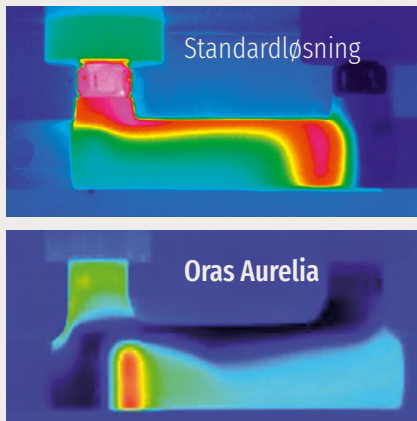

THERMO COOL

THERMO COOL-designet forhindrer termostatsens overflade i at blive overophedet – et mere sikkert valg end traditionelle termostatkonstruktioner .