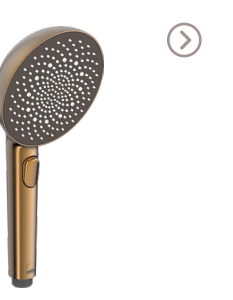

Brusersæt

Håndbruser

**4790
VVS 722259835**

Brusersæt

Bruserslange 1750 mm | Håndbruser: Ø 110 mm | 3 stråletyper

**242703
VVS 722259835**

Håndbruser

3 stråletyper | Ø 110 mm

**242703-33
VVS 722259835**

Håndbruser

3 stråletyper | Ø 110 mm

**242703-80
VVS 722259835**

Håndbruser

3 stråletyper | Ø 110 mm

**242703-81
VVS 722259835**

Håndbruser

3 stråletyper | Ø 110 mm