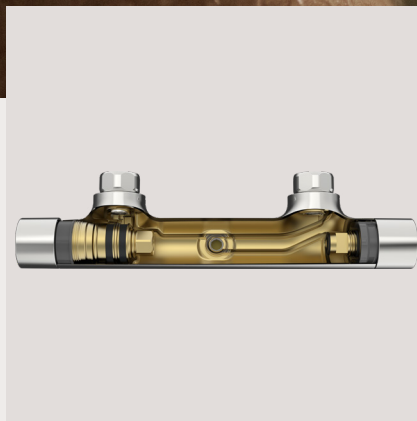

Sikkerhedsstop

Knappen til sikkerhedsstoppet på 38° C, er både ergonomisk og diskret. Reduceret vandforbrug med Eco-flow.