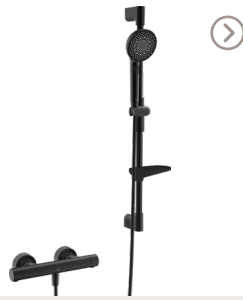

Bruserarmatur med brusersæt

Bruserarmatur

4769 | VVS 722259835

Bruserarmatur med brusersæt | cc 150
Flowhastighed 0,2 l/s | Tryktab 185 kPa | Bruserslange 1750 mm | 3 stråletyper | Håndbruser: Ø 110 mm

4769-33 | VVS 722259835

Bruserarmatur med brusersæt | cc 150
Flowhastighed 0,2 l/s | Tryktab 185 kPa | Bruserslange 1750 mm | 3 stråletyper | Håndbruser: Ø 110 mm

4769-80 | VVS 722259835

Bruserarmatur med brusersæt | cc 150
Flowhastighed 0,2 l/s | Tryktab 185 kPa | Bruserslange 1750 mm | 3 stråletyper | Håndbruser: Ø 110 mm

4769-81 | VVS 722259835

Bruserarmatur med brusersæt | cc 150
Flowhastighed 0,2 l/s | Tryktab 185 kPa | Bruserslange 1750 mm | 3 stråletyper | Håndbruser: Ø 110 mm

4760 | VVS 722257104

Bruserarmatur
Flowhastighed 0,2 l/s | Tryktab 185 kPa