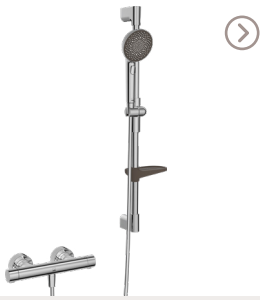

Bruserarmatur med brusersæt

Bruserarmatur

4769 | VVS 722259835

Bruserarmatur med brusersæt | cc 150
Flowhastighed 0,2 l/s | Tryktab 185 kPa | Bruserslange 1750 mm | 3 stråletyper | Håndbruser: Ø 110 mm

4769-33 | VVS 722259835

Bruserarmatur med brusersæt | cc 150
Flowhastighed 0,2 l/s | Tryktab 185 kPa | Bruserslange 1750 mm | 3 stråletyper | Håndbruser: Ø 110 mm

4769-80 | VVS 722259835

Bruserarmatur med brusersæt | cc 150
Flowhastighed 0,2 l/s | Tryktab 185 kPa | Bruserslange 1750 mm | 3 stråletyper | Håndbruser: Ø 110 mm

4769-81 | VVS 722259835

Bruserarmatur med brusersæt | cc 150
Flowhastighed 0,2 l/s | Tryktab 185 kPa | Bruserslange 1750 mm | 3 stråletyper | Håndbruser: Ø 110 mm

4760 | VVS 722257104

Bruserarmatur
Flowhastighed 0,2 l/s | Tryktab 185 kPa