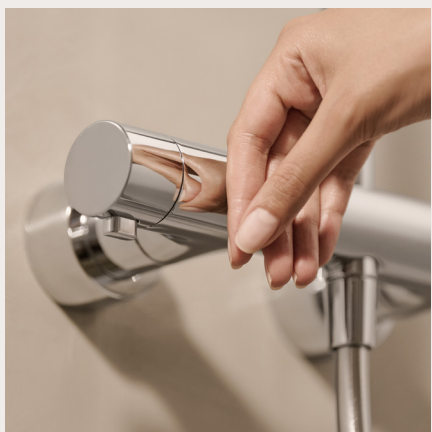

Brusersystem til badeværelset

Det unikke strålemønster formet som en lotusblomst.

Den runde hovedbruser har kugleled til justering af stråleretningen. Brusersystemet fås også i et kvadratisk design.

Svingradius på 110° for hovedbruseren, understøtter optimal positionering.

Dråbeformet håndbruser med tre stråletyper og trykknop.

Glider der nemt betjenes med én hånd.

Silikonedyser der er nemme at rengøre.

Sikker i brug takket være THERMO COOL-designet og sikkerhedsstop knappen på 38°C. Vægrossetter af høj kvalitet.