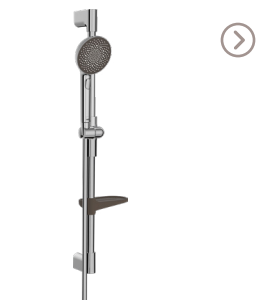

Brusersæt

Håndbruser

**4790
VVS 722259835**

Brusersæt

Bruserslange 1750 mm | Håndbruser: Ø 110 mm | 3 stråletyper

**242703
VVS 722259835**

Håndbruser

3 stråletyper | Ø 110 mm

**242703-33
VVS 722259835**

Håndbruser

3 stråletyper | Ø 110 mm

**242703-80
VVS 722259835**

Håndbruser

3 stråletyper | Ø 110 mm

**242703-81
VVS 722259835**

Håndbruser

3 stråletyper | Ø 110 mm