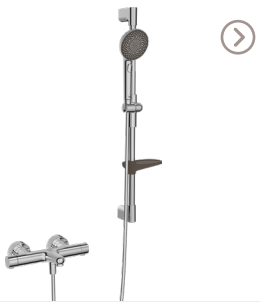

Kar- og bruserarmatur med brusersæt

Kar- og bruserar.

4749 | VVS 722258804

Kar- og bruserarmatur med brusersæt | cc 150
Flowhastighed 0,2 l/s | Fast tud | Tryktab 200 kPa | Bruserslange 1750 mm | 3 stråletyper | Håndbruser: Ø 110 mm

4749-33 | VVS 722258811

Kar- og bruserarmatur med brusersæt | cc 150
Flowhastighed 0,2 l/s | Fast tud | Tryktab 200 kPa | Bruserslange 1750 mm | 3 stråletyper | Håndbruser: Ø 110 mm

4749-80 | VVS 722258817

Kar- og bruserarmatur med brusersæt | cc 150
Flowhastighed 0,2 l/s | Fast tud | Tryktab 200 kPa | Bruserslange 1750 mm | 3 stråletyper | Håndbruser: Ø 110 mm

4749-81 | VVS 722258815

Kar- og bruserarmatur med brusersæt | cc 150
Flowhastighed 0,2 l/s | Fast tud | Tryktab 200 kPa | Bruserslange 1750 mm | 3 stråletyper | Håndbruser: Ø 110 mm

4740 | VVS 722258104

Kar- og bruserarmatur
Flowhastighed 0,2 l/s | Tryktab 200 kPa | Fast tud