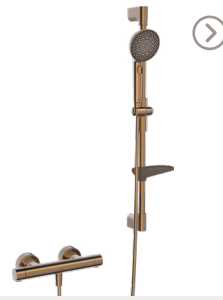

Bruserarmatur med brusersæt

Bruserarmatur

4769 | VVS 722259835

Bruserarmatur med brusersæt | cc 150
Flowhastighed 0,2 l/s | Tryktab 185 kPa | Bruserslange 1750 mm | 3 stråletyper | Håndbruser: Ø 110 mm

4769-33 | VVS 722259835

Bruserarmatur med brusersæt | cc 150
Flowhastighed 0,2 l/s | Tryktab 185 kPa | Bruserslange 1750 mm | 3 stråletyper | Håndbruser: Ø 110 mm

4769-80 | VVS 722259835

Bruserarmatur med brusersæt | cc 150
Flowhastighed 0,2 l/s | Tryktab 185 kPa | Bruserslange 1750 mm | 3 stråletyper | Håndbruser: Ø 110 mm

4769-81 | VVS 722259835

Bruserarmatur med brusersæt | cc 150
Flowhastighed 0,2 l/s | Tryktab 185 kPa | Bruserslange 1750 mm | 3 stråletyper | Håndbruser: Ø 110 mm

4760 | VVS 722257104

Bruserarmatur
Flowhastighed 0,2 l/s | Tryktab 185 kPa