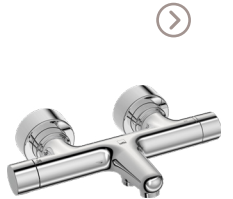

Kar- og bruserarmatur med brusersæt

Kar- og bruserar.

4749 | VVS 722258804

Kar- og bruserarmatur med brusersæt | cc 150
Flowhastighed 0,2 l/s | Fast tud | Tryktab 200 kPa | Bruserslange 1750 mm | 3 stråletyper | Håndbruser: Ø 110 mm

4749-33 | VVS 722258811

Kar- og bruserarmatur med brusersæt | cc 150
Flowhastighed 0,2 l/s | Fast tud | Tryktab 200 kPa | Bruserslange 1750 mm | 3 stråletyper | Håndbruser: Ø 110 mm

4749-80 | VVS 722258817

Kar- og bruserarmatur med brusersæt | cc 150
Flowhastighed 0,2 l/s | Fast tud | Tryktab 200 kPa | Bruserslange 1750 mm | 3 stråletyper | Håndbruser: Ø 110 mm

4749-81 | VVS 722258815

Kar- og bruserarmatur med brusersæt | cc 150
Flowhastighed 0,2 l/s | Fast tud | Tryktab 200 kPa | Bruserslange 1750 mm | 3 stråletyper | Håndbruser: Ø 110 mm

4740 | VVS 722258104

Kar- og bruserarmatur
Flowhastighed 0,2 l/s | Tryktab 200 kPa | Fast tud